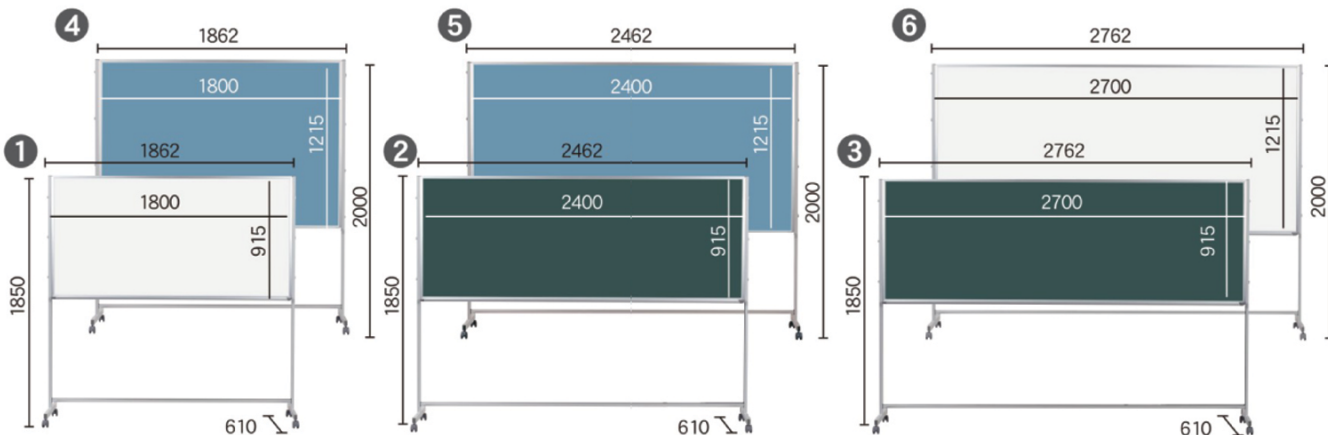

受 運賃別途 両面 片面 ニッケルホーロー スチール  
※長さ 2500mm 超の場合

**オリジナルアルミ枠 (30 ミリ厚)  
がっちりとした堅牢仕上げのボード**

安全を考慮したプラスチックコーナーパーツと30 ミリ厚  
4面溝付オリジナルアルミ枠で大型サイズに対応しています。

**安全なプラスチックコーナー**

**脚固定金具で板面と脚を  
しっかり固定!**

ガタつきがなく、安定した書き心地を脚固定金具で実現しました。

**補強棒で安定性抜群**

アルミ製の補強棒が、移動時の脚部への負担を減らします。

**掲示板の表面材**

片面					両面											
ホーローホワイトボード			スチールグリーン黒板		ホーローホワイトボード		ワンウェイ掲示板		スチールグリーン黒板		ワンウェイ掲示板		スチールグリーン黒板		ホーローホワイトボード	
板面寸法	品番	価格(税抜)	品番	価格(税抜)	品番	価格(税抜)	品番	価格(税抜)	品番	価格(税抜)	品番	価格(税抜)	品番	価格(税抜)	品番	価格(税抜)
① 1800×915	PTH306	¥65,000	PTS306	¥58,000	PTHK306	¥68,000	PTSK306	¥63,000	PTSH306	¥70,000	PTHK308	¥103,500	PTSK308	¥85,000	PTSH308	¥103,500
② 2400×915	PTH308	¥98,000	PTS308	¥74,800	PTHK308	¥103,500	PTSK308	¥85,000	PTSH308	¥103,500	PTHK309	¥116,000	PTSK309	¥92,000	PTSH309	¥116,000
③ 2700×915	PTH309	¥110,000	PTS309	¥86,000	PTHK309	¥116,000	PTSK309	¥92,000	PTSH309	¥116,000	PTHK406	¥99,000	PTSK406	¥78,000	PTSH406	¥93,800
④ 1800×1215	PTH406	¥89,000	PTS406	¥70,000	PTHK406	¥99,000	PTSK406	¥78,000	PTSH406	¥93,800	PTHK408	¥126,300	PTSK408	¥96,000	PTSH408	¥126,300
⑤ 2400×1215	PTH408	¥120,000	PTS408	¥84,500	PTHK408	¥126,300	PTSK408	¥96,000	PTSH408	¥126,300	PTHK409	¥140,000	PTSK409	¥110,000	PTSH409	¥140,000
⑥ 2700×1215	PTH409	¥132,000	PTS409	¥102,700	PTHK409	¥140,000	PTSK409	¥110,000	PTSH409	¥140,000						